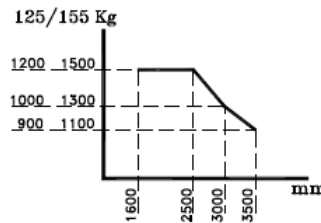

LIFTER DANMARK

Handels- og Ingeniørfirma ApS
 Axel Kiers Vej 8 B
 8270 Højbjerg
 Tlf.: 86 72 288 ; mail: post@lifterdanmark.dk
 www.lifterdanmark.dk

4 vejs stabler 1200 kg Op til 3500 mm løftehøjde

Tekniske data 4 VIE SL 125

Producent		Armani	Armani	Armani	Armani	
Specifikationer	Model	4 VIE SL 125/16	4 VIE SL 125/25	4 VIE SL 125/30	4 VIE SL 125/35	
	Kapacitet	Q (Kg)	1200	1200	1200	1200
	Lastcenter	C (mm)	450	450	450	450
	Drev		Elektrisk	Elektrisk	Elektrisk	Elektrisk
	Vægt	Kg	669	700	780	805
Hjul - for / bag		Massive	Massive	Massive	Massive	
Dimensioner	Løftehøjde	h3 (mm)	1600	2500	3000	3500
	Gaffeltykkelse	S (mm)	65	65	65	65
	Friløft	(mm)	1450	200	200	/
	Længde	L (mm)	1780	1810	1810	1810
	Længde uden gafler	L2 (mm)	840	860	860	860
	Bredde	B (mm)	1620	1620	1620	1620
	Højde med sænkede gafler	h1 (mm)	1990	1740	1990	2250
	Højde med gafler i top	h4 (mm)	2070	2970	3470	3970
	Venderadius	Wa (mm)	1510	1510	1510	1510
	Lastafstand fra gaffelspids	x (mm)	310	330	330	330
Akselafstand		y (mm)	1285	1305	1305	1305
Ydelse	Kørehastighed m/u last	km/h	3/4	3/4	3/4	3/4
	Løfthastighed m/u last	m/s	0,09 / 0,15	0,09 / 0,15	0,09 / 0,15	0,09 / 0,15
	Sænkningshastighed m/u last	m/s	0,09 / 0,1	0,09 / 0,1	0,09 / 0,1	0,09 / 0,1
	Effekt løftemotor	Kw	1,3	1,3	1,3	1,3
	Effekt køremotor	Kw	2,2	2,2	2,2	2,2
	Bremser		Elektrisk	Elektrisk	Elektrisk	Elektrisk
	Batteri	Ah	160	160	160	160
Vægt batteri	Kg	150	150	150	150	
Batterilader	24 V	30 A	30 A	30 A	30 A	