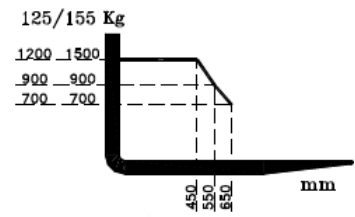

LIFTER DANMARK

Handels- og Ingeniørfirma ApS
 Axel Kiers Vej 8 B
 8270 Højbjerg
 Tlf.: 86 72 288 ; mail: post@lifterdanmark.dk
 www.lifterdanmark.dk

4 vejs stabler 1200 kg Op til 3500 mm løftehøjde

Tekniske data 4 VIE SL 125

Producent		Armani	Armani	Armani	Armani	
Specifikationer	Model	4 VIE SL 125/16	4 VIE SL 125/25	4 VIE SL 125/30	4 VIE SL 125/35	
	Kapacitet	Q (Kg)	1200	1200	1200	1200
	Lastcenter	C (mm)	450	450	450	450
	Drev		Elektrisk	Elektrisk	Elektrisk	Elektrisk
	Vægt	Kg	669	700	780	805
Hjul - for / bag		Massive	Massive	Massive	Massive	
Dimensioner	Løftehøjde	h3 (mm)	1600	2500	3000	3500
	Gaffeltykkelse	S (mm)	65	65	65	65
	Friløft	(mm)	1450	200	200	/
	Længde	L (mm)	1780	1810	1810	1810
	Længde uden gafler	L2 (mm)	840	860	860	860
	Bredde	B (mm)	1620	1620	1620	1620
	Højde med sænkede gafler	h1 (mm)	1990	1740	1990	2250
	Højde med gafler i top	h4 (mm)	2070	2970	3470	3970
	Venderadius	Wa (mm)	1510	1510	1510	1510
	Lastafstand fra gaffelspids	x (mm)	310	330	330	330
Akselafstand		y (mm)	1285	1305	1305	1305
Ydelse	Kørehastighed m/u last	km/h	3/4	3/4	3/4	3/4
	Løfthastighed m/u last	m/s	0,09 / 0,15	0,09 / 0,15	0,09 / 0,15	0,09 / 0,15
	Sænkningshastighed m/u last	m/s	0,09 / 0,1	0,09 / 0,1	0,09 / 0,1	0,09 / 0,1
	Effekt løftemotor	Kw	1,3	1,3	1,3	1,3
	Effekt køremotor	Kw	2,2	2,2	2,2	2,2
	Bremser		Elektrisk	Elektrisk	Elektrisk	Elektrisk
	Batteri	Ah	160	160	160	160
Vægt batteri	Kg	150	150	150	150	
Batterilader	24 V	30 A	30 A	30 A	30 A	