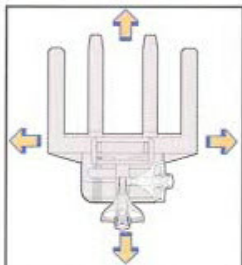

Med denne stabler vælger operatøren om der skal køres forlæns, baglæns eller sidelæns for placering af lange tunge emner.

Fordele:

Fire retninger:

Ved brug af simpel håndtag indstilles hjulene passende til retningen som stableren skal køre.
- Frem, tilbage eller højre, venstre

Godt udsyn:

Mastopbygningen med to parallelle søjler og cylindre giver et perfekt udsyn for operatøren.

Stabilitet på alle gulve og overflader:

Drivenheden er ophængt i et dæmpningssystem der sikrer optimal kontakt imellem trækjulet og gulvet, selv når gulvet er ujævnt.

Kabinet - Nem vedligeholdelse

-Fremstillet af stålplader og ABS-plast som indeholder alle de primære komponenter så som styringen, batterier, mv. Alt i overensstemmelse med gældende regulativer. Kabinettet er nemt at afmontere og eventuelle fejl kan hurtigt identificeres via LED-lamper.

STANDARD UDS TYR:

- 24V 30 A elektronisk microprocessorstyret lader
- Traction batterier
- Strømbremse og opsamling af bremseenergien. giver lang batteritid.
- 200 mm friløft (3500 mm model undtaget)
- 1150 mm lange faste gafler (andre længder på forespørgsel)
- Batterindikator med alarm for lav batterikapacitet
- Elektrisk parkeringsbremse
- Ekstra kraftige stabiliseringshjul
- Horn
- Diverse personsikkerhedssystemer
- Godt udsyn imellem masterne

4 VIE SL kan kundetilpasses på mange måder.
Kontakt Lifter Danmark for ønskede specifikationer

Nemme og overskuelige betjeningsenheder