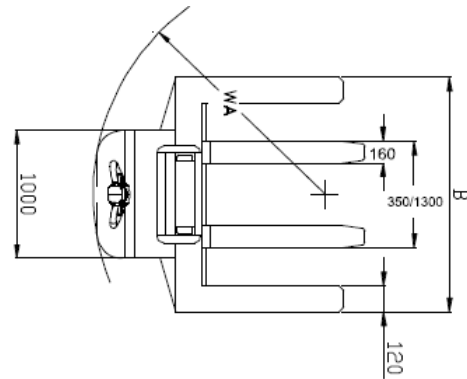

LIFTER DANMARK

Handels- og Ingeniørfirma ApS
 Axel Kiers Vej 8 B
 8270 Højbjerg
 Tlf.: 86 72 288 ; mail: post@lifterdanmark.dk
 www.lifterdanmark.dk

4 vejs stabler 1200 kg Op til 3500 mm løftehøjde

Tekniske data 4 VIE SL 125

Producent		Armani	Armani	Armani	Armani	
Specifikationer	Model	4 VIE SL 125/16	4 VIE SL 125/25	4 VIE SL 125/30	4 VIE SL 125/35	
	Kapacitet	Q (Kg)	1200	1200	1200	1200
	Lastcenter	C (mm)	450	450	450	450
	Drev		Elektrisk	Elektrisk	Elektrisk	Elektrisk
	Vægt	Kg	669	700	780	805
Hjul - for / bag		Massive	Massive	Massive	Massive	
Dimensioner	Løftehøjde	h3 (mm)	1600	2500	3000	3500
	Gaffeltykkelse	S (mm)	65	65	65	65
	Friløft	(mm)	1450	200	200	/
	Længde	L (mm)	1780	1810	1810	1810
	Længde uden gafler	L2 (mm)	840	860	860	860
	Bredde	B (mm)	1620	1620	1620	1620
	Højde med sænkede gafler	h1 (mm)	1990	1740	1990	2250
	Højde med gafler i top	h4 (mm)	2070	2970	3470	3970
	Venderadius	Wa (mm)	1510	1510	1510	1510
	Lastafstand fra gaffelspids	x (mm)	310	330	330	330
Akselafstand		y (mm)	1285	1305	1305	1305
Ydelse	Kørehastighed m/u last	km/h	3/4	3/4	3/4	3/4
	Løfthastighed m/u last	m/s	0,09 / 0,15	0,09 / 0,15	0,09 / 0,15	0,09 / 0,15
	Sænkningshastighed m/u last	m/s	0,09 / 0,1	0,09 / 0,1	0,09 / 0,1	0,09 / 0,1
	Effekt løftemotor	Kw	1,3	1,3	1,3	1,3
	Effekt køremotor	Kw	2,2	2,2	2,2	2,2
	Bremser		Elektrisk	Elektrisk	Elektrisk	Elektrisk
	Batteri	Ah	160	160	160	160
Vægt batteri	Kg	150	150	150	150	
Batterilader	24 V	30 A	30 A	30 A	30 A	