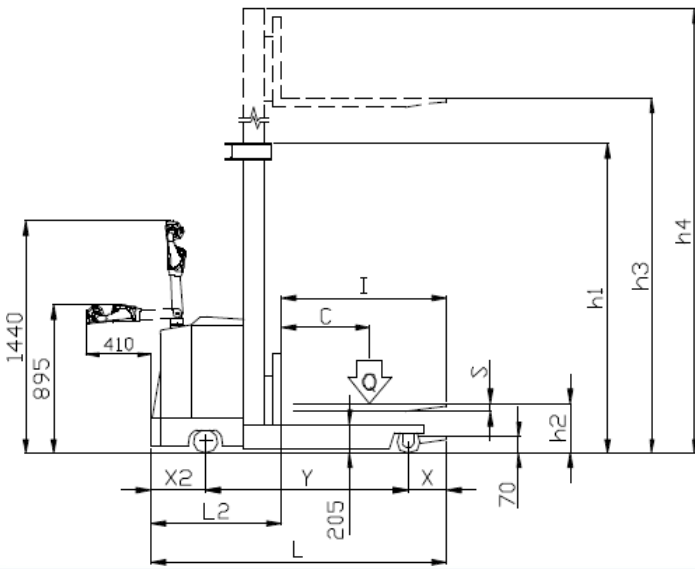

LIFTER DANMARK

Handels- og Ingeniørfirma ApS
 Axel Kiers Vej 8 B
 8270 Højbjerg
 Tlf.: 86 72 288 ; mail: post@lifterdanmark.dk
 www.lifterdanmark.dk

4 vejs stabler 1200 kg Op til 3500 mm løftehøjde

Tekniske data 4 VIE SL 125

Producent		Armani	Armani	Armani	Armani	
Specifikationer	Model	4 VIE SL 125/16	4 VIE SL 125/25	4 VIE SL 125/30	4 VIE SL 125/35	
	Kapacitet	Q (Kg)	1200	1200	1200	1200
	Lastcenter	C (mm)	450	450	450	450
	Drev		Elektrisk	Elektrisk	Elektrisk	Elektrisk
	Vægt	Kg	669	700	780	805
Hjul - for / bag		Massive	Massive	Massive	Massive	
Dimensioner	Løftehøjde	h3 (mm)	1600	2500	3000	3500
	Gaffeltykkelse	S (mm)	65	65	65	65
	Friløft	(mm)	1450	200	200	/
	Længde	L (mm)	1780	1810	1810	1810
	Længde uden gafler	L2 (mm)	840	860	860	860
	Bredde	B (mm)	1620	1620	1620	1620
	Højde med sænkede gafler	h1 (mm)	1990	1740	1990	2250
	Højde med gafler i top	h4 (mm)	2070	2970	3470	3970
	Venderadius	Wa (mm)	1510	1510	1510	1510
	Lastafstand fra gaffelspids	x (mm)	310	330	330	330
Akselafstand		y (mm)	1285	1305	1305	1305
Ydelse	Kørehastighed m/u last	km/h	3/4	3/4	3/4	3/4
	Løfthastighed m/u last	m/s	0,09 / 0,15	0,09 / 0,15	0,09 / 0,15	0,09 / 0,15
	Sænkningshastighed m/u last	m/s	0,09 / 0,1	0,09 / 0,1	0,09 / 0,1	0,09 / 0,1
	Effekt løftemotor	Kw	1,3	1,3	1,3	1,3
	Effekt køremotor	Kw	2,2	2,2	2,2	2,2
	Bremser		Elektrisk	Elektrisk	Elektrisk	Elektrisk
	Batteri	Ah	160	160	160	160
Vægt batteri	Kg	150	150	150	150	
Batterilader	24 V	30 A	30 A	30 A	30 A	